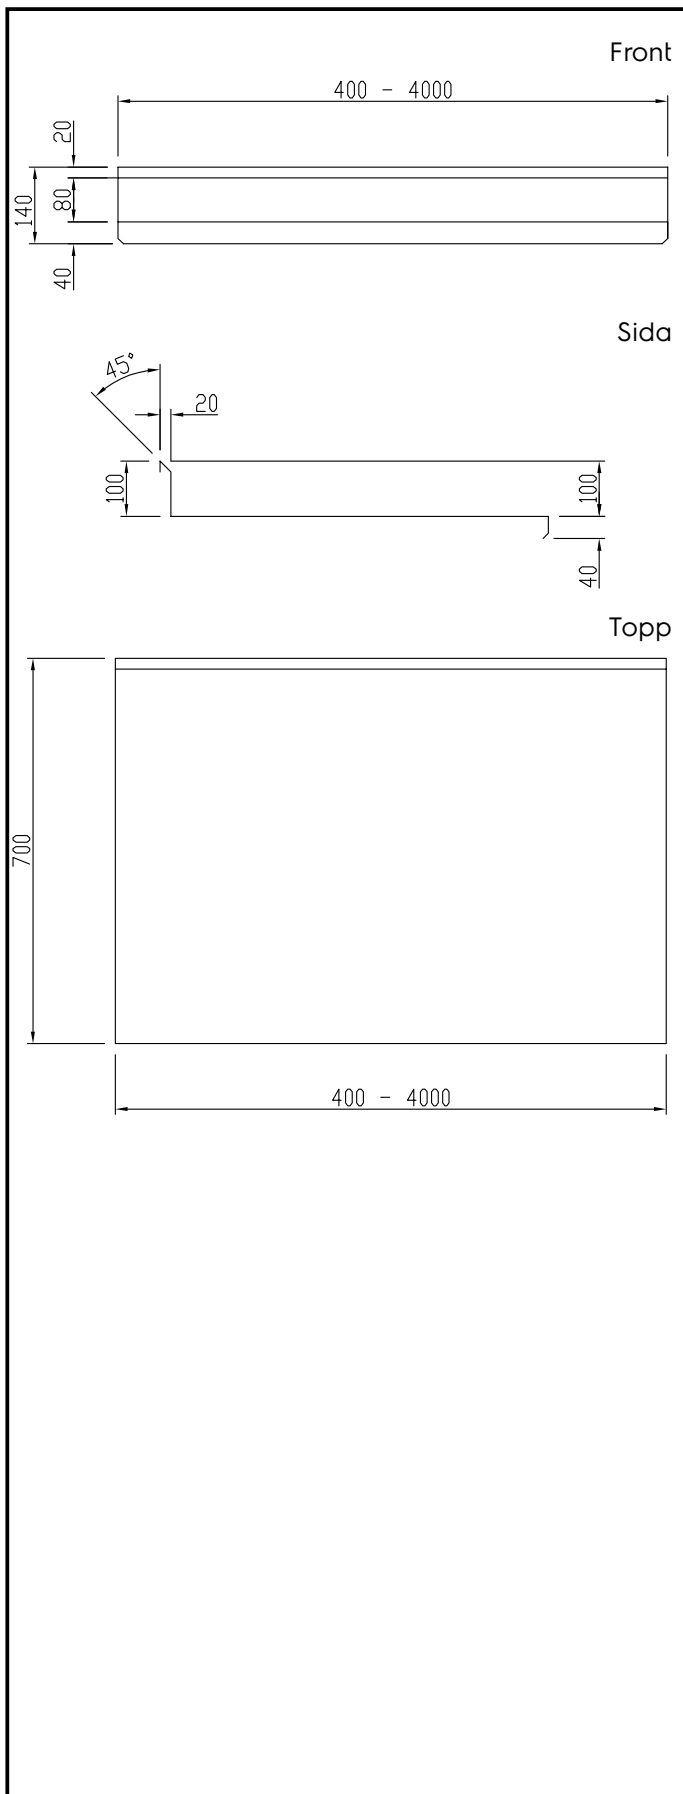

Viktig information

Yttermått, bredd	900 mm
121135 (TPLA9A)	
Yttermått, djup	700 mm
Yttermått, höjd	140 mm
Upprätt mått, höjd	100 mm
Upprätt mått, radie	90°
Bänkskiva tjocklek	40 mm
Nettovikt:	33 kg